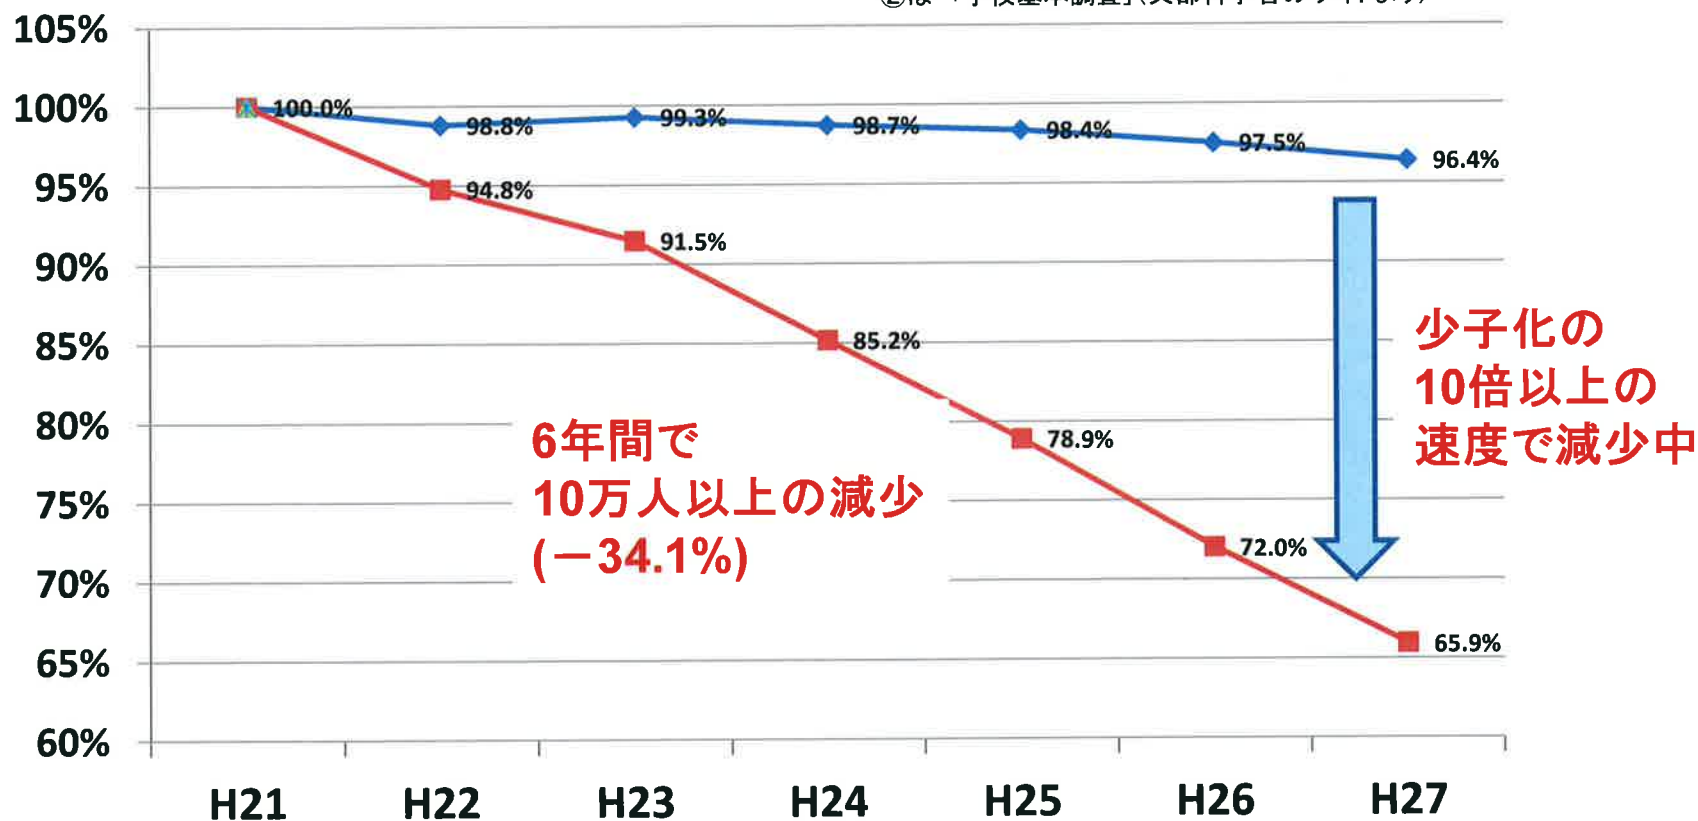

少子化スピードの10倍以上の速さで減少中

(単位:千人)

	H21	H22	H23	H24	H25	H26	H27	増減	増減
①中学生(公立) 男子人口	1,839	1,817	1,825	1,815	1,808	1,793	1,772	-66	-3.6%
②中学生 軟式野球人口	307	291	280	261	242	221	202	-105	-34.1%

①は「加盟校調査集計(男子 H21.27)」(日本中学校体育連盟のサイトより)
②は「学校基本調査」(文部科学省のサイトより)

日本野球の主な課題